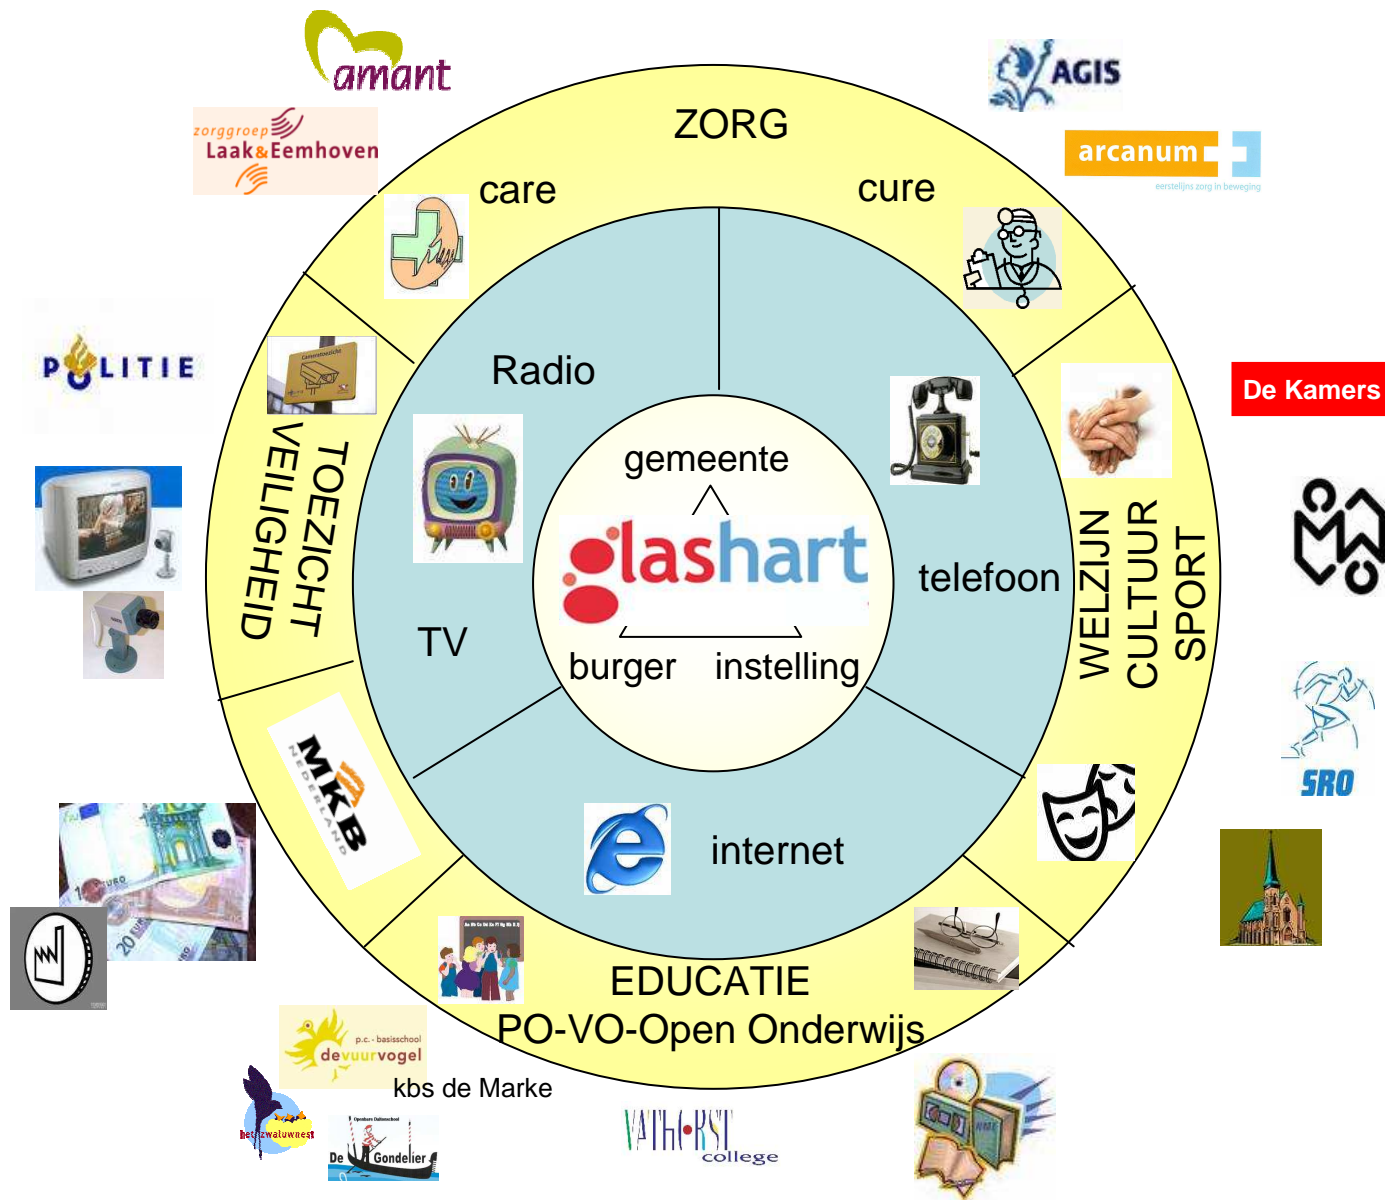

Nieuwland op
glasvezel.nl

Nieuwland
5000 won

VATHORST

S ***tichting***
B ***ewoners***
N ***etwerken***
A ***mersfoort***

Waarom vraagbundeling

- Investeerder moet miljoenen vrijmaken.
- Bewoners geven garantie af (40%).
- Dienstenaanbieder moet interessant pakket hebben.
- Rol SBNA
- Rol XMS
- Uw rol, als Kattenbroekse gemeenschap; initiatiefgroep/ambassadeurs/verenigingen en maatschappelijke instellingen en ondernemers
- Open Netwerk vs traditionele netwerken

Resultaat

- Betrokken Bewoners
 - Betrokken Instellingen
 - Hoge deelname en aansluitingen
 - Onbegrensde Breedband (Glasvezel)
 - Open Netwerk
- m.a.w. alle ingrediënten zijn aanwezig voor
- Innovatie m.b.v. beeldcommunicatie

Twee richtingsverkeer beeld

- Zorg en Welzijn (persoonlijk gesprek via TV)
- Educatie en ouderbetrokkenheid
- Wijk en Kerk TV (sociale betrokkenheid)
- Gaming en nieuwe techniek (jeugd)
- Controle en toezicht (veiligheid)
- Sport en interesse (meer bewegen)
- Voorlichting met beeldcommunicatie
- Virtueel kantoor (stimulering thuiswerk)
- En innovatie = leren experimenteren

care

cure

Radio

gemeente

lashart

burger instelling

TOEZICHT
VEILIGHEID

TV