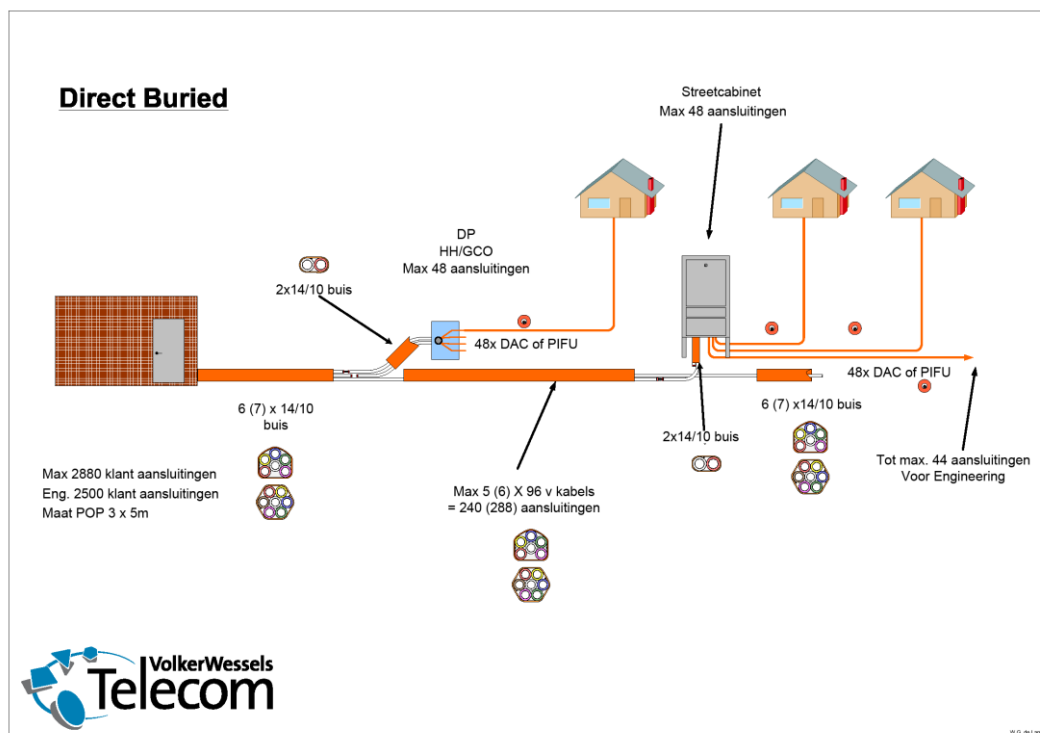

### Het Glasvezelnetwerk

In uw wijk wordt een glasvezelhuisje geplaatst van vijf bij drie meter. De plaats waar het huisje komt te staan is bepaald in samenwerking met de gemeente. Er is gekozen voor een plek waar het huisje gemakkelijk opgaat in zijn omgeving en waar bewoners er minimaal overlast van zullen ondervinden. Vanaf dit huisje leggen we kabels naar straatkasten. Ook deze worden zo praktisch en onopvallend mogelijk in de wijk geplaatst, soms onder-, maar meestal bovengronds. Dit zijn kleine grijze kastjes van ongeveer 70 cm hoog. Vanuit deze straatkasten krijgen 44 woningen een eigen huisaansluiting.

### Graafwerkzaamheden

Om dit netwerk te realiseren zullen wij graafwerkzaamheden uitvoeren in het trottoir van uw straat. Dit kan overlast met zich meebrengen, die we natuurlijk tot het minimum beperken. Veiligheid staat bovendien voorop. Voordat wij in uw straat beginnen ontvangt u van ons een aankondiging in de vorm van een deurhanger.

Fig 1.1 In het onderstaande overzicht kunt u zien hoe het netwerk is opgebouwd.